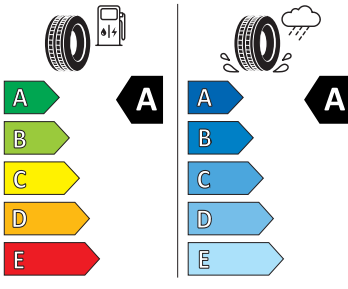

Energetické štítky pneumatik

- Bridgestone 215/55 R17

BRIDGESTONE 13952

215/55 R17 94 V C1