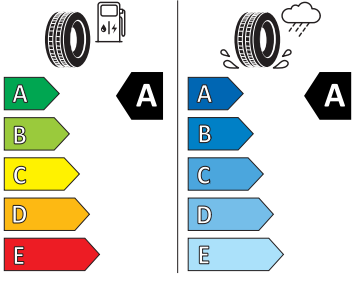

GOODYEAR

547003

215/55R17 94 V

C1

2020/740