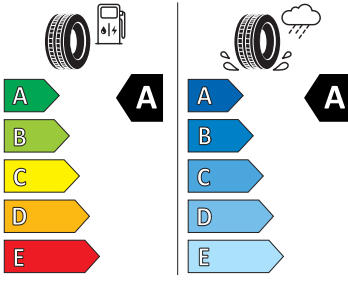

GOODYEAR

547003

215/55R17 94 V

C1

2020/740