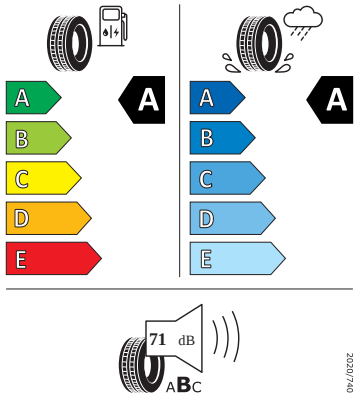

- Continental 215/55 R17

Continental 0358217

215/55 R 17 94 V C1