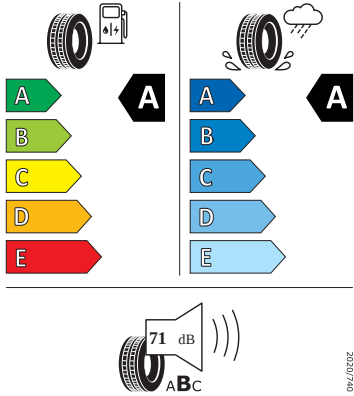

- Bridgestone 215/55 R17

BRIDGESTONE 13952

215/55 R17 94 V C1