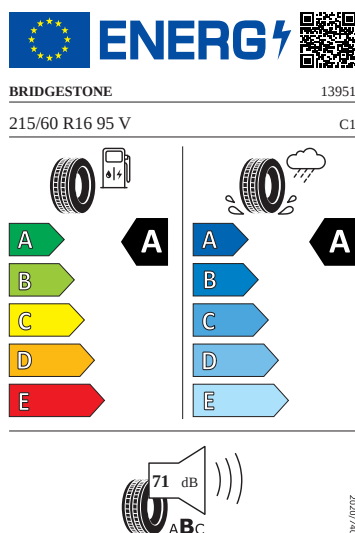

Vnější výbava

- Střešní nosič - černý matný
- Vnější zpětná zrcátka lakovaná v barvě karoserie
- El. sklopná, nastavitelná a vyhřívána vnější zpětná zrcátka s automatickým stmíváním u řidiče
- LED přední světlomety
- Stěrač zadního okna s ostřikovačem
- Parkovací senzory vpředu a vzadu
- Ostřikovače předních světlometů

Vnitřní vybavení

- Multifunkční kožený vyhříváný volant

Energetické štítky pneumatik

- Bridgestone 215/60 R16

- Continental 215/60 R16

Continental

0358149

215/60 R 16 95 V