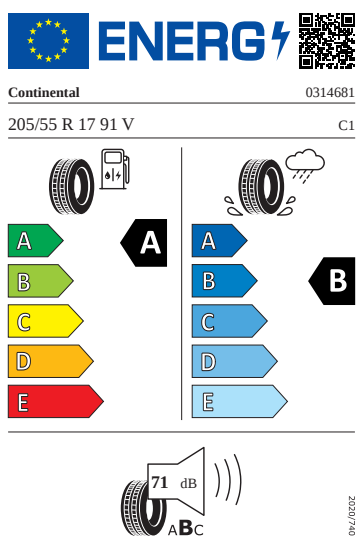

Kola a pneumatiky

- Bezpečnostní šrouby kol
- Pneumatiky 205/55 R17 91V
- Rezervní kolo (neplnohodnotné)
- Krytky šroubů kol
- Rotare 17"

Ostatní

- Sada nářadí a zvedák vozu

Vnitřní vybavení

- Vyhříváný multifunkční kožený volant s pádly

Energetické štítky pneumatik

- Continental 205/55 R17

- Michelin 205/55 R17

MICHELIN

069790

205/55R17 91 V

C1

- Continental 205/55 R17