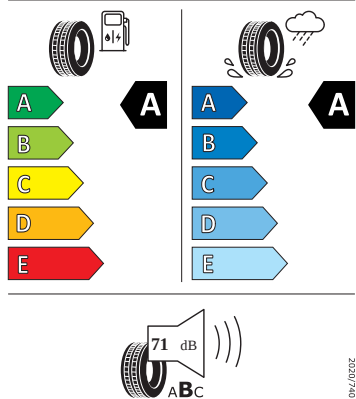

- Continental 215/55 R17

Continental 0358217

215/55 R 17 94 V C1