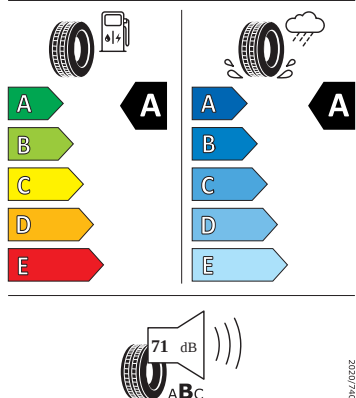

- Zadní spoiler
- Top LED zadní světla s animovanými ukazateli směru jízdy
- Virtuální pedál

Energetické štítky pneumatik

- Bridgestone 215/55 R17

BRIDGESTONE 13952

215/55 R17 94 V C1